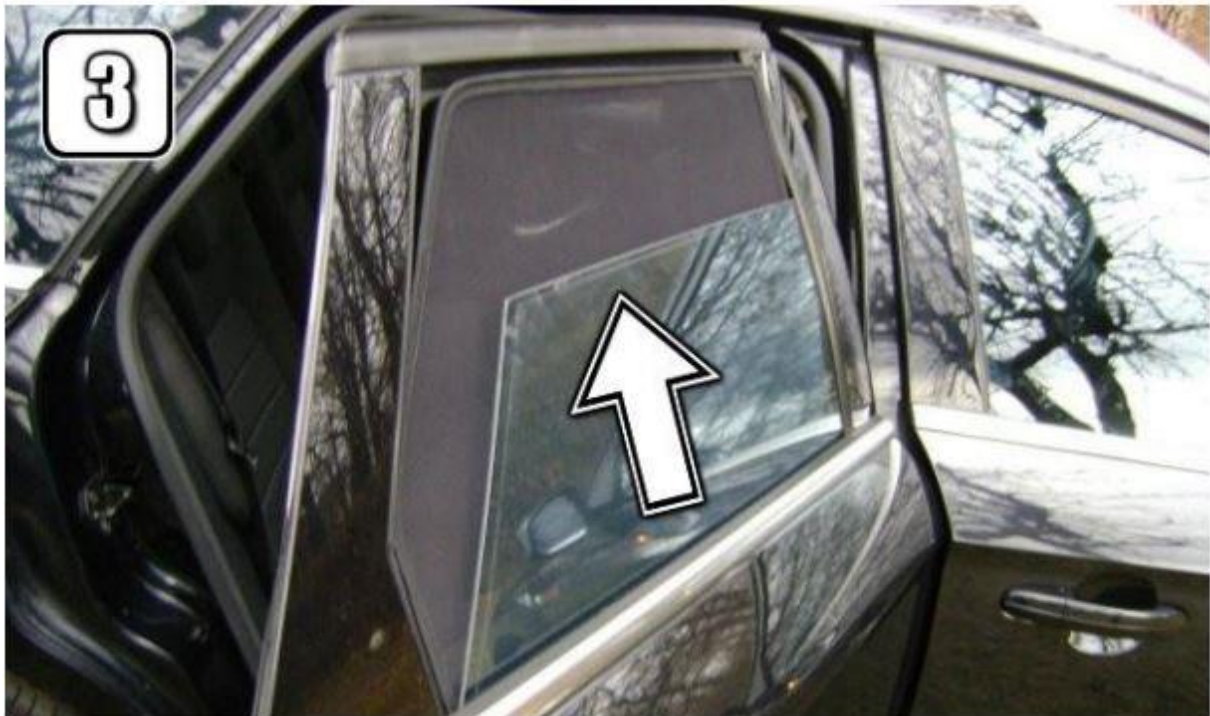

ZASŁONKI, SONNENSCHUTZ, CORTINILLAS, CORTINAS, SUNSHADES
FORD MONDEO Mk4 (2007- KOMBI, ESTATE, CARINHA

Installation Guide

Installationsanleitung

Instrucciones de instalación

Instructions d'installation

Istruzioni per l'installazione

Instrukcja montażu

Zasłonkę wsuwamy od strony zewnętrznej drzwi przy otwartym oknie. **Fot 1.** La cortinilla introducimos por la parte exterior de la puerta con la ventanilla bajada. **Fot.1** .Die Sonnenschutzteile schieben wir von der außenseite der Tür bei offenem Fenster . **Fot.1**

Lekko dociskamy zasłonkę do wnętrza, zamykając powoli szybę. Zasłonka ukształtuje się formy okna. **Fot.2 i 3.** Ligeramente presionamos la cortinilla asi adentro de la puerta cerrando al mismo tiempo la ventanilla. La cortinilla se ajustara a la forma de la ventana. **Fot.2 y 3.**
Man steckt das Sonnenschutz zur Innenseite, während man langsam das Fenster schließt. Das Sonnenschutz wird sich an das Fenster anpassen. **Fot.2 und 3.**