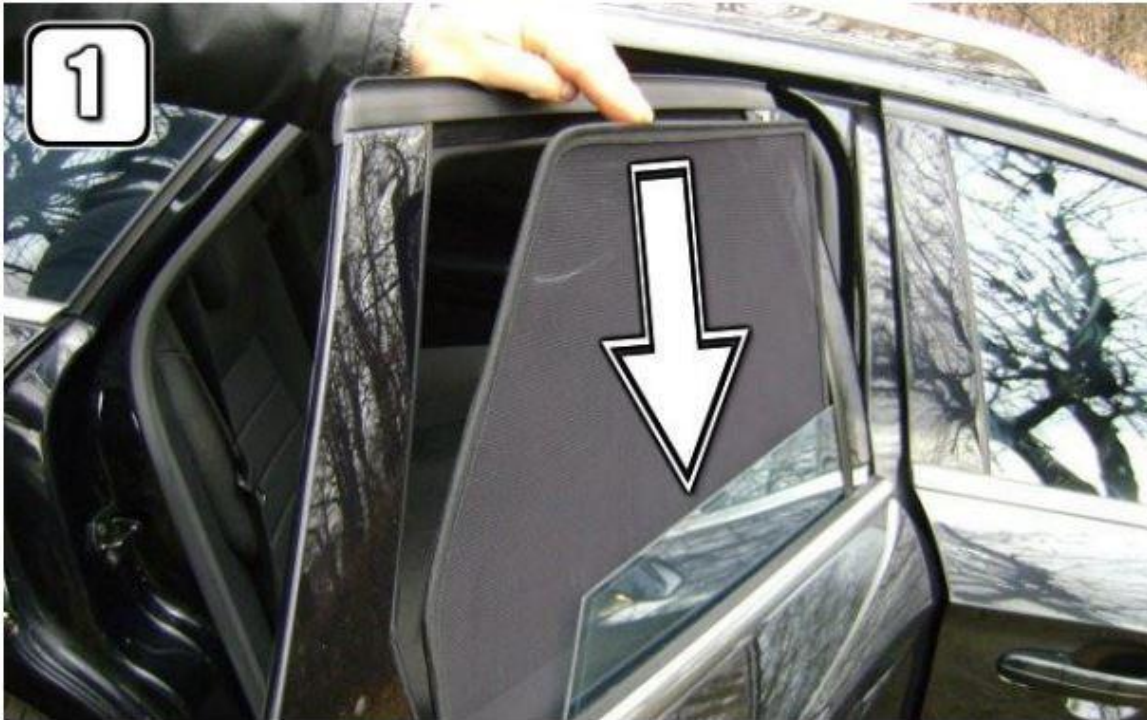

ZASŁONKI, SONNENSCHUTZ, CORTINILLAS, CORTINAS, SUNSHADES
FORD MONDEO Mk4 (2007- KOMBI, ESTATE, CARINHA

Installation Guide

Installationsanleitung

Instrucciones de instalación

Instructions d'installation

Istruzioni per l'installazione

Instrukcja montażu

Zasłonkę wsuwamy od strony zewnętrznej drzwi przy otwartym oknie. **Fot 1.** La cortinilla introducimos por la parte exterior de la puerta con la ventanilla bajada. **Fot.1** .Die Sonnenschutzteile schieben wir von der außenseite der Tür bei offenem Fenster . **Fot.1**

Lekko dociskamy zasłonkę do wnętrza, zamykając powoli szybę. Zasłonka ukształtuje się formy okna. **Fot.2 i 3.** Ligeramente presionamos la cortinilla asi adentro de la puerta cerrando al mismo tiempo la ventanilla. La cortinilla se ajustara a la forma de la ventana. **Fot.2 y 3.**
Man steckt das Sonnenschutz zur Innenseite, während man langsam das Fenster schließt. Das Sonnenschutz wird sich an das Fenster anpassen. **Fot.2 und 3.**