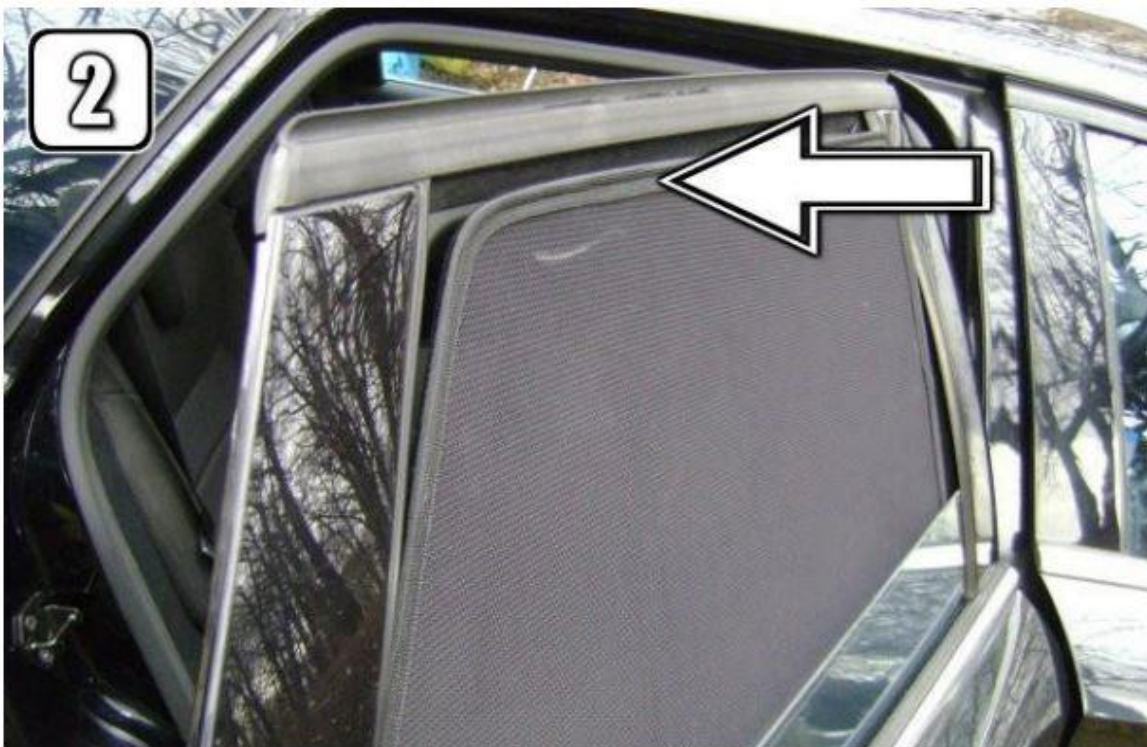

ZASŁONKI, SONNENSCHUTZ, CORTINILLAS, CORTINAS, SUNSHADES
FORD MONDEO Mk4 (2007- KOMBI, ESTATE, CARINHA

Installation Guide

Installationsanleitung

Instrucciones de instalación

Instructions d'installation

Istruzioni per l'installazione

Instrukcja montażu

Zasłonkę wsuwamy od strony zewnętrznej drzwi przy otwartym oknie. **Fot 1.** La cortinilla introducimos por la parte exterior de la puerta con la ventanilla bajada. **Fot.1** .Die Sonnenschutzteile schieben wir von der außenseite der Tür bei offenem Fenster . **Fot.1**

Lekko dociskamy zasłonkę do wnętrza, zamykając powoli szybę. Zasłonka ukształtuje się formy okna. **Fot.2 i 3.** Ligeramente presionamos la cortinilla asi adentro de la puerta cerrando al mismo tiempo la ventanilla. La cortinilla se ajustara a la forma de la ventana. **Fot.2 y 3.**
Man steckt das Sonnenschutz zur Innenseite, während man langsam das Fenster schließt. Das Sonnenschutz wird sich an das Fenster anpassen. **Fot.2 und 3.**